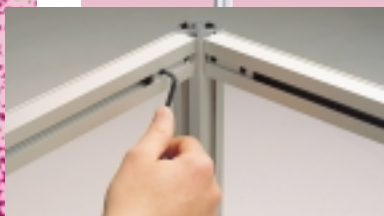

## MESA DE CORTE

Equipo esencial para cualquier estudio gráfico o taller de rotulación.

SIZES	1.0	1.5	2.0	2.5	3.0
A	125cm [49"]	175cm [69"]	225cm [88"]	275cm [108"]	325cm [128"]
B	115cm [45"]	165cm [65"]	215cm [84.50"]	265cm [104"]	315cm [124"]

**big**  
BENCH

La combinación del banco Big y las cortadoras Javelin o Practik de Keencut, da como resultado lo último en mesas cortadoras de precisión. La estabilidad del banco Big con ajuste individual en cada pie, proporciona una superficie de trabajo firme y lisa que asegura una precisión extrema. El mecanismo "Lift & Hold" permite que los trabajos de mayores dimensiones se alineen y corten con una sola mano.

El canto de la mesa, en aluminio extrusionado, presenta una ranura para guía de la cuchilla durante el corte, por lo que no es preciso utilizar protectores caros. Una tira de silicona, montada en el canto de la mesa, asegura que todos los trabajos se sujeten perfectamente mientras se corta y además protege las superficies más sensibles.