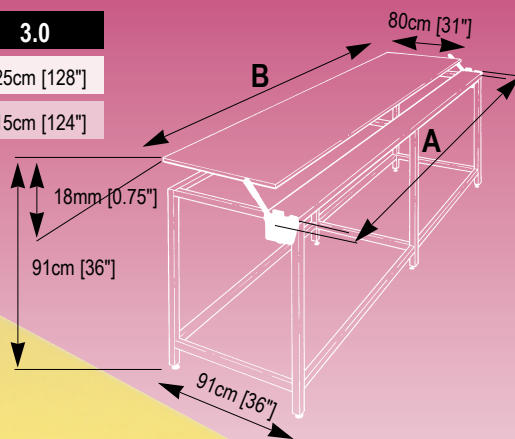

## MESA DE CORTE

Equipo esencial para cualquier estudio gráfico o taller de rotulación.

SIZES	1.0	1.5	2.0	2.5	3.0
A	125cm [49"]	175cm [69"]	225cm [88"]	275cm [108"]	325cm [128"]
B	115cm [45"]	165cm [65"]	215cm [84.50"]	265cm [104"]	315cm [124"]

**big**  
BENCH

La combinación del banco Big y las cortadoras Javelin o Practik de Keencut, da como resultado lo último en mesas cortadoras de precisión. La estabilidad del banco Big con ajuste individual en cada pie, proporciona una superficie de trabajo firme y lisa que asegura una precisión extrema. El mecanismo "Lift & Hold" permite que los trabajos de mayores dimensiones se alineen y corten con una sola mano.

**ENCIMERA Y  
CORTADORA NO  
INCLUIDA**

■ Incluye de serie una escala de medición en toda su longitud.