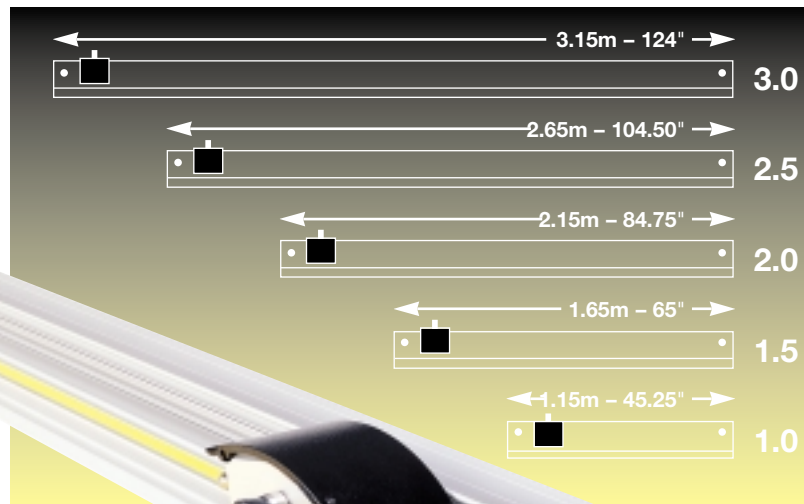

KEENCUT

THE WORLD'S FINEST CUTTING MACHINES

CORTADORA DE GRAN FORMATO

Equipo esencial para cualquier estudio gráfico y taller de rotulación.

El modelo

Javelin ofrece

una guía de corte muy limpio, en recto o a escuadra, imposibles de conseguir con un cutter y una regla. El exclusivo diseño de la cortadora Javelin, ajustada en fábrica con tecnología láser, le permite conseguir los más altos niveles para juntas en paneles seccionados y en sistemas desplegados. Las características adicionales que la cortadora Javelin lleva incorporadas, hacen de ella un modelo de alta precisión, muy seguro para los productos y personas que la manejan.

Usar la cortadora Javelin, sola o en el banco Big de Keencut, no puede ser más sencillo. Sólo debe colocarse la barra de corte sobre el material a cortar, alinear con la imagen o las marcas de corte, presionar el cabezal y deslizarlo a lo largo del soporte. La cortadora Javelin, sencilla, segura y de corte preciso, es una herramienta fácil de manejar sin experiencia y sin formación especial.

La cortadora Javelin ha sido específicamente diseñada para cortar gráficos de gran formato, rótulos, carteles, láminas de plástico y un sinfín de materiales con una excelente precisión. Los buenos resultados de los cojinetes de deslizamiento, patentados, probados para un uso de 1600 Km., permiten una garantía de 20 años.

La barra de corte Javelin lleva dos tiras de goma en la parte inferior que se fijan firmemente sobre cualquier superficie sin marcarla.

Ideal para cortar

- **Cartón - pluma de PVC de hasta 6 mm de espesor**
- **Cartón con centro de espuma de hasta 10 mm de espesor**
- **Plásticos de panel de abeja y corrugados**
- **Láminas de vinilo y plástico**
- **Cartones**
- **Cartones ondulados.**